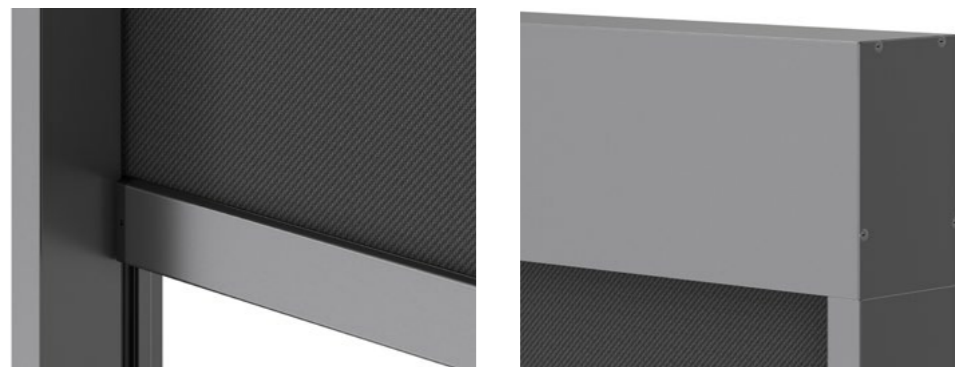

ZIP110

DESIGN-TEXTILSCREEN, DEN SIE AN EINER PERGOLA ODER UNTER DER FASSADE MONTIEREN KÖNNEN

Außenliegender Textilscreen, der ganz einfach für die Beschattung Ihrer Pergola und ihres Hauses sorgt. Sie montieren ihn elegant unter der Fassadenverkleidung, wodurch er im voll hochgefahrenen Zustand komplett verdeckt ist. Alle Schweißnähte und Schrauben sind verdeckt – Sie werden das moderne und klare Design bei der Montage an einer Pergola oder vor großen Glasflächen zu schätzen wissen. Dank eines speziell entwickelten Systems ist der Textilscreen sehr pflegeleicht – Sie können den Stoff oder den Motor ohne Schrauben wechseln.

Stoffe in 21 Farben,
Zubehör in jeder
beliebigen RAL-Farbe

GRUNDLEGENDE TECHNISCHE PARAMETER

Breite	bis 4000 mm
Höhe	bis 3500 mm
Regelungsart	Motor
Windwiderstand	bis Klasse 6

UNTERPUTZMONTAGE

Der Textilscreen kann problemlos in den vorbereiteten Kasten unter der Fassadenverkleidung montiert werden. Sämtliche Befestigungselemente sind verdeckt und das Aussehen des Gebäudes wird nicht beeinträchtigt.

ER IST BESTÄNDIG UND LEISE

Dank der festen Verankerung in den Unterleisten und in den Führungsprofilen hält der Screen auch Windböen von mehr als 80 km/h stand, je nach Größe. Darüber hinaus ist er auch bei Wind unglaublich leise.

ER VERDUNKELT JE NACH BEDARF

Die Textilscreens ZIP110 können aus einem von insgesamt 21 Stoffen – von lichtdurchlässigen bis hin zu absolut blickdichten – und in einer Breite von bis zu 4 Metern hergestellt werden. Somit kann der Kunde einfach entscheiden, welche der Varianten ihm am besten zusagt.