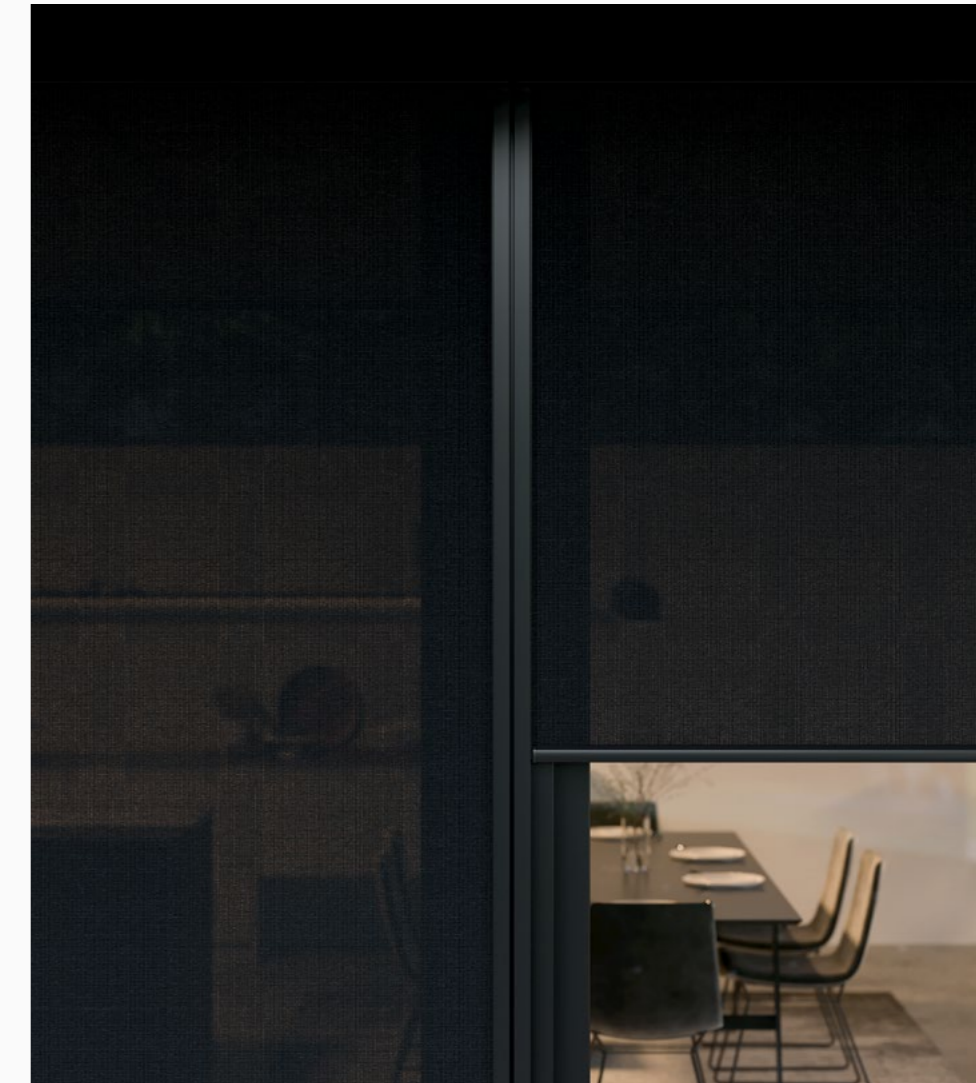

MODERNE, GROSSFLÄCHIG VERGLASTE VILLA MIT DEN TEXTILSCREENS ZIP135

Das klare Design der Familienvilla beruht auf einer Kombination von modernen Elementen mit natürlichen Materialien. Zur Beschattung der großen verglasten Flächen sind hier deshalb die ZIP-135-Textilscreens in dunklem Farbton bestens geeignet, die dank ihrer großen Fläche den Innenraum nicht teilen. Der eingesetzte Soltis-Stoff ermöglicht

den Blick von innen nach außen und sorgt gleichzeitig für einen effizienten Schutz vor neugierigen Blicken von außen. Der Screen mit seinen großen Flächen ist selbst bei starkem Wind fast geräuschlos. Er zeichnet sich vor allem durch seine Beständigkeit aus und stellt eine perfekte Lösung für Einfamilienhäuser und Gewerbegebäude dar.