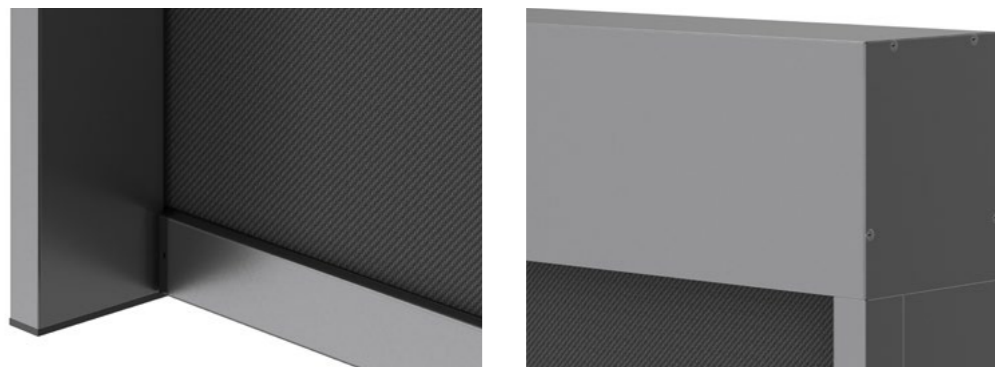

ZIP150

TEXTILSCREEN, DER LUXUS AUF DEN ERSTEN BLICK VERMITTELT UND AUCH GROSSEFLÄCHENBESCHATTET

Moderner außenliegender Textilscreen, der Häuser, Verwaltungsgebäude und Pergolen perfekt beschattet. Dank der robusten Welle können wir den Textilscreen mit einer Breite von bis zu 6 Metern herstellen, sodass er für große Glasflächen geeignet ist. Sie montieren ihn elegant unter der Fassadenverkleidung, wodurch er im voll hochgefahrenen Zustand komplett verdeckt ist. Die Wartung wird durch ein speziell entwickeltes System vereinfacht, Sie können Stoff oder Motor ohne Schrauben austauschen.

Stoffe in 21 Farben, Zubehör in jeder beliebigen RAL-Farbe

GRUNDLEGENDE TECHNISCHE PARAMETER

Breite	bis 6000 mm
Höhe	bis 6000 mm
Regelungsart	Motor
Windwiderstand	bis Klasse 6

UNTERPUTZMONTAGE

Der Textilscreen kann problemlos in den vorbereiteten Kasten unter der Fassadenverkleidung montiert werden. Sämtliche Befestigungselemente sind verdeckt und das Aussehen des Gebäudes wird nicht beeinträchtigt.

ER IST BESTÄNDIG UND LEISE

Dank der festen Verankerung in den Unterleisten und in den Führungsprofilen hält der Screen auch Windböen von mehr als 80 km/h stand, je nach Größe. Darüber hinaus ist er auch bei Wind unglaublich leise.

ER VERDUNKELT JE NACH BEDARF

Die Textilscreens ZIP150 können aus einem von insgesamt 21 Stoffen – von lichtdurchlässigen bis hin zu absolut blickdichten – und in einer Breite von bis zu 6 Metern hergestellt werden. Somit kann der Kunde einfach entscheiden, welche der Varianten ihm am besten zusagt.