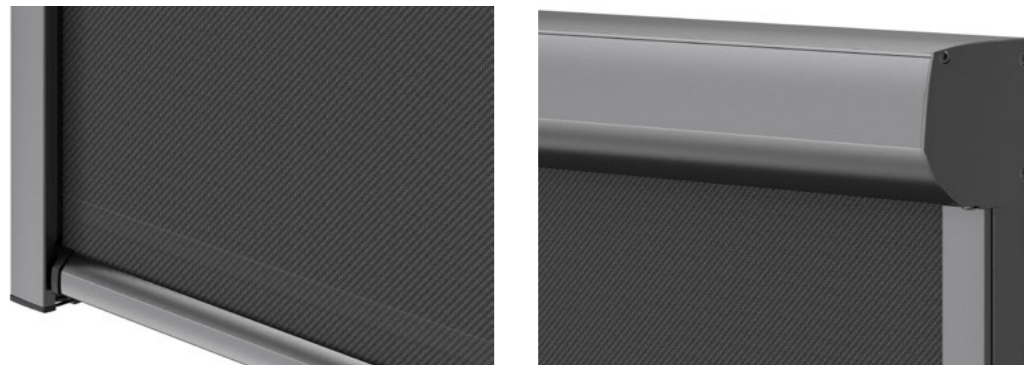

ZIP100

ELEGANTE TEXTILSCREENS FÜR PERFEKTE BESCHATTUNG IHRES HAUSES ODER IHRER PERGOLA

Elegante Textilscreens für perfekte Beschattung Ihres Hauses oder Ihrer Pergola, die den visuellen Kontakt mit der Umgebung erhält. Diese Textilscreens sind mit einem Oberkasten in eckiger oder halbrunder Ausführung und mit zwei Arten von Unterleisten und Führungsprofilen erhältlich. Eine der Profilarten ist dabei zum Einklicken und ohne Schrauben, sodass sie besser aussieht und die Montage erleichtert.

Stoffe in 21 Farben,
Zubehör in jeder
beliebigen RAL-Farbe

GRUNDLEGENDE TECHNISCHE PARAMETER

Breite	700–4000 mm
Höhe	bis 3500 mm
Max. Fläche	14 m²
Regelungsart	Motor
Windwiderstand	bis Klasse 6

LUXUS AUF DEN ERSTEN BLICK

Der ZIP100-Textilscreen ist elegant und machen an Pergolen, Einfamilienhäusern sowie Bürogebäuden einen tollen Eindruck. Architekten, Designer und anspruchsvolle Bauherren – sie alle wissen diesen Textilscreen zu schätzen.

ER IST BESTÄNDIG UND LEISE

Dank der festen Verankerung in den Unterleisten und in den Führungsprofilen hält der Screen auch Windböen von mehr als 80 km/h stand, je nach Größe. Darüber hinaus ist er auch bei Wind unglaublich leise.

ER VERDUNKELT JE NACH BEDARF

Der Textilscreen kann aus einem von insgesamt 21 Stoffen hergestellt werden – von lichtdurchlässigen bis hin zu absolut blickdichten. Somit kann der Kunde einfach entscheiden, welche der Varianten ihm am besten zusagt.