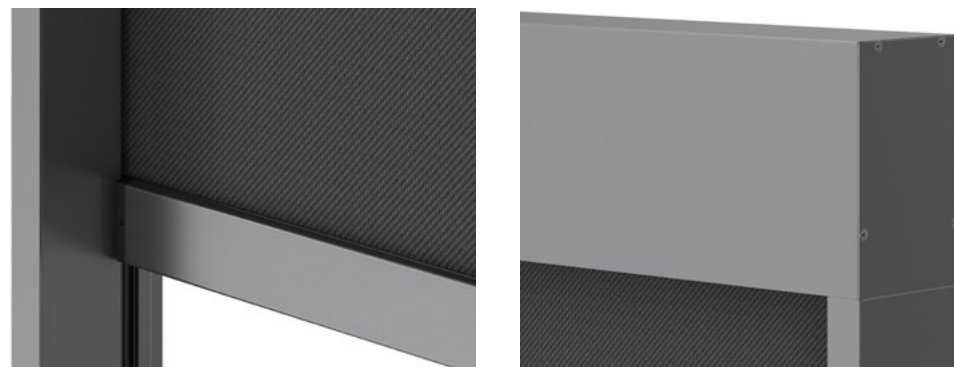

ZIP110

STORE TOILE DESIGN EN TISSU QUE VOUS POUVEZ INSTALLER AUSSI BIEN SUR LA PERGOLA QUE SOUS LA FAÇADE

Un store toile extérieur qui protège facilement la pergola et la maison. Vous pouvez le monter sous la façade en toute élégance et le cacher complètement lorsqu'il est complètement sorti. Toutes les soudures et les vis sont cachées, et vous apprécierez son look moderne et épuré lorsqu'il est monté visiblement sur une pergola ou sur de grandes surfaces vitrées. Grâce à un système spécialement mis au point, le store est facile à entretenir, car vous pouvez remplacer le tissu ou le moteur sans visser.

21 teintes de toiles, des accessoires dans la teinte RAL de votre choix

PARAMÈTRES TECHNIQUES DE BASE

Largeur	jusqu'à 4000 mm
Hauteur	jusqu'à 3500 mm
Mode de commande	moteur
Résistance au vent	classe jusqu'à 6

INSTALLATION CACHÉE

Vous pouvez installer le store toile sous la façade dans la boîte préparée, en toute simplicité. Ainsi, tous les éléments d'ancrage sont cachés et rien ne perturbe l'aspect final du bâtiment.

IL EST DURABLE ET SILENCIEUX

Grâce à son système d'ancrage dans les coulisses et le profilé inférieur, votre store peut, en fonction de ses dimensions, résister à des coups de vent allant jusqu'à 80 km/h. Ce store est aussi incroyablement silencieux même lorsque le temps est très venteux.

OCCULTANT SELON VOS BESOINS

Nos stores toiles ZIP110 sont proposés dans des largeurs allant jusqu'à 4 mètres et dans l'une des 21 toiles de notre offre, des plus transparentes aux plus occultantes. Le client peut ainsi facilement choisir ce qui lui convient le mieux.