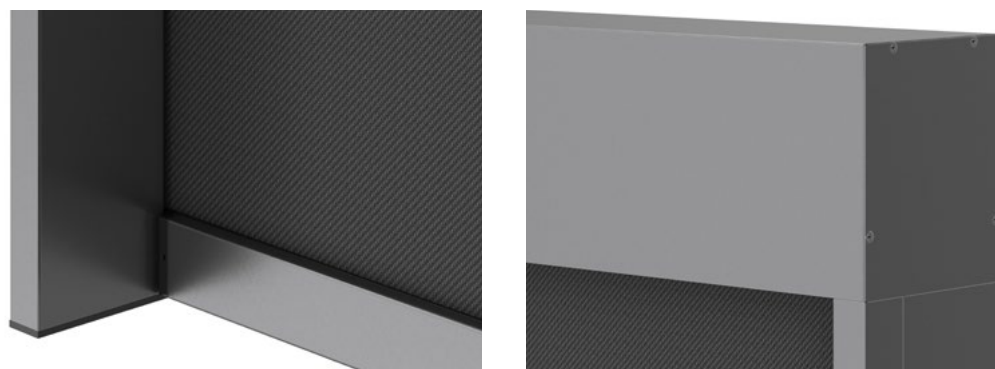

ZIP150

STORE TOILE QUI A L'AIR LUXUEUX ET PROTEGE MEME LES GRANDES SURFACES VITREES

Un store toile extérieur moderne qui protège parfaitement les maisons, les immeubles de bureaux et les pergolas. Grâce à son profil inférieur robuste, le store peut être fabriqué dans une largeur allant jusqu'à 6 mètres, et convient donc aux grandes surfaces vitrées. Vous pouvez le monter sous la façade en toute élégance et le cacher complètement lorsqu'il est complètement sorti. L'entretien est simplifié grâce à un système spécialement mis au point, car vous pouvez remplacer le tissu ou le moteur sans visser.

21 teintes de toiles, des accessoires dans la teinte RAL de votre choix

PARAMÈTRES TECHNIQUES DE BASE

Largeur	jusqu'à 6000 mm
Hauteur	jusqu'à 6000 mm
Mode de commande	moteur
Résistance au vent	classe jusqu'à 6