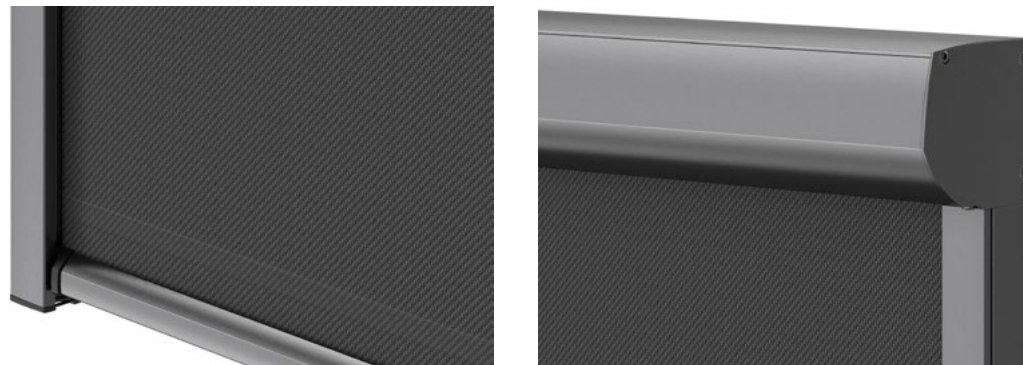

ZIP100

STORE ELEGANT EN TISSU QUI CREE UNE ZONE D'OMBRE PARFAITE DANS VOTRE MAISON ET VOTRE PERGOLA

Un élégant store toile qui garantit un ombrage parfait de votre maison et de votre pergola sans pour autant couper le contact visuel avec les environs. Ces stores sont proposés avec des caissons supérieurs à pan arrondi ou carré et avec deux types de profilés inférieurs et de coulisses. L'un d'eux se clipse d'ailleurs très facilement sans besoin de vis, il est donc beaucoup plus élégant et facile à monter.

21 teintes de toiles, des accessoires dans la teinte RAL de votre choix

PARAMÈTRES TECHNIQUES DE BASE

Largeur	700–4000 mm
Hauteur	jusqu'à 3500 mm
Surface maximale	14 m²
Mode de commande	moteur
Résistance au vent	classe jusqu'à 6

ASPECT LUXUEUX

Le store toile ZIP100 est élégant et d'aspect tout à fait exceptionnel sur les pergolas, les maisons individuelles mais aussi les bâtiments administratifs. Il est d'ailleurs très apprécié des architectes, designers et investisseurs exigeants.

IL EST DURABLE ET SILENCIEUX

Grâce à son système d'ancrage dans les coulisses et le profilé inférieur, votre store peut, en fonction de ses dimensions, résister à des coups de vent allant jusqu'à 80 km/h. Ce store est aussi incroyablement silencieux même lorsque le temps est très venteux.

OCCULTANT SELON VOS BESOINS

Nous fabriquons nos stores toiles dans l'une des 21 toiles de notre offre, des plus transparentes aux plus occultantes. Le client peut ainsi facilement choisir la version qui lui convient le mieux.