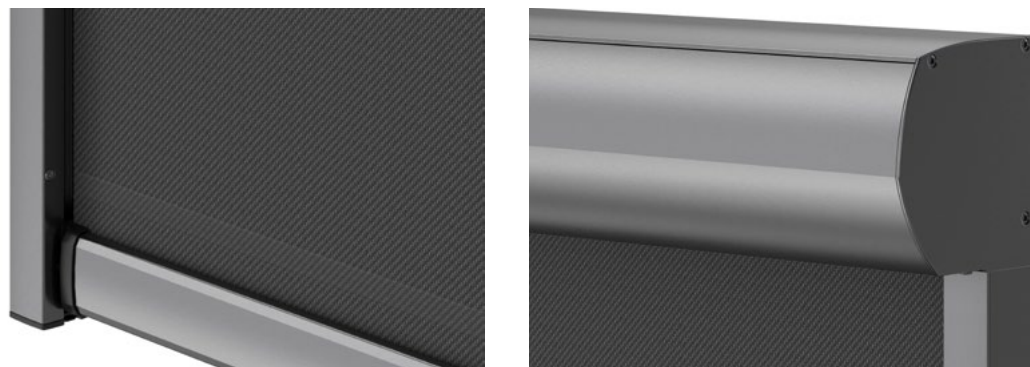

ZIP135

STORE TOILE ROBUSTE, ADAPTÉ AUX TRÈS GRANDES SURFACES

Nous fabriquons nos stores toiles ZIP135 dans des dimensions allant jusqu'à 6 mètres de largeur et de hauteur. Ce sont donc des accessoires parfaits pour facilement et efficacement ombrager vos fenêtres et toutes les surfaces vitrées de grandes dimensions. Nos stores toiles sont fabriqués avec caisson à pan carré ou arrondi. Ces stores excellent essentiellement pour leur résistance et leur solidité, ils sont donc également parfaits d'utilisation même dans des conditions difficiles.

21 teintes de toiles, des accessoires dans la teinte RAL de votre choix

PARAMÈTRES TECHNIQUES DE BASE

Largeur	jusqu'à 6000 mm
Hauteur	jusqu'à 6000 mm
Mode de commande	moteur
Résistance au vent	classe jusqu'à 6

ASPECT LUXUEUX

Le store toile ZIP135 est élégant et d'aspect tout à fait exceptionnel sur les pergolas, les maisons individuelles mais aussi les bâtiments administratifs. Il est d'ailleurs très apprécié des architectes, designers et investisseurs exigeants.

IL EST DURABLE ET SILENCIEUX

Grâce à son système d'ancrage dans les coulisses et le profilé inférieur, votre store peut, en fonction de ses dimensions, résister à des coups de vent allant jusqu'à 80 km/h. Ce store est aussi incroyablement silencieux même lorsque le temps est très venteux.

OCCULTANT SELON VOS BESOINS

Nos stores toiles ZIP135 sont proposés dans des largeurs allant jusqu'à 6 mètres et dans l'une des 21 toiles de notre offre, des plus transparentes aux plus occultantes. Le client peut ainsi facilement choisir ce qui lui convient le mieux.