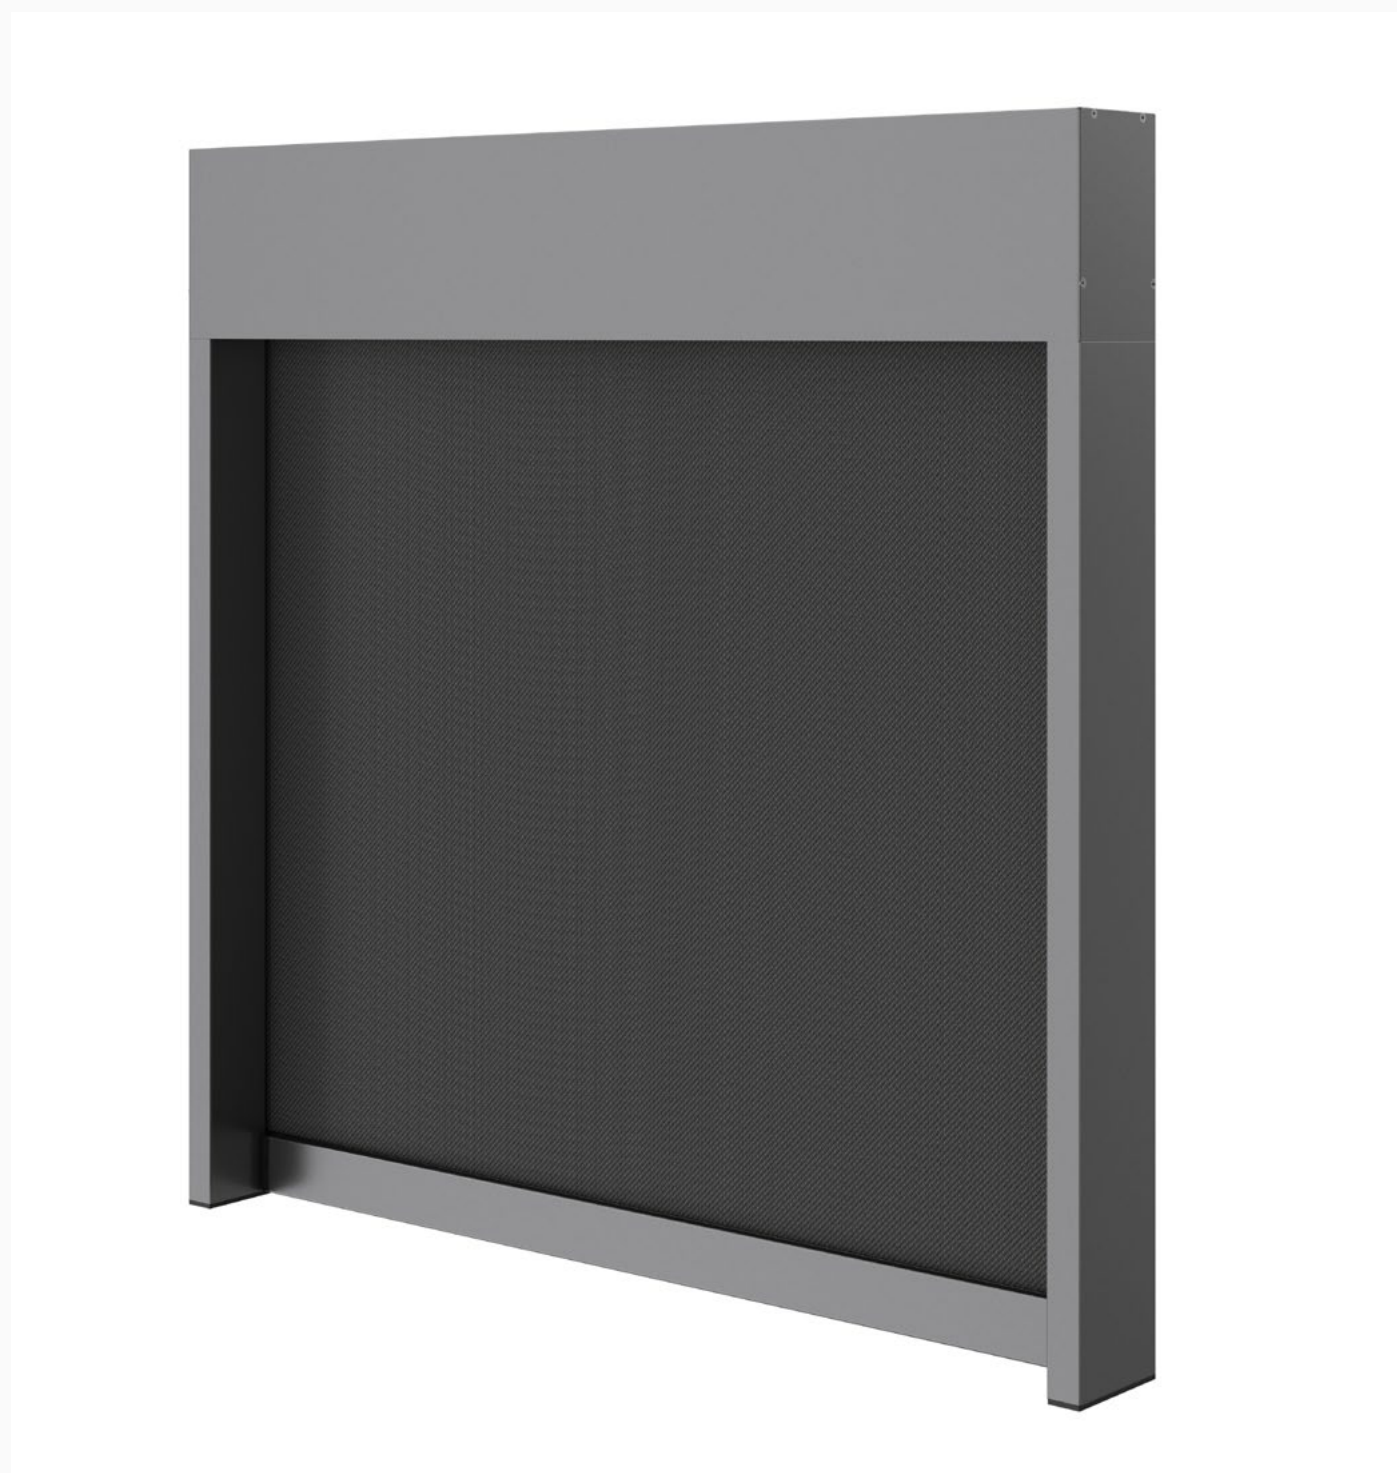

ZIP110

STORE TOILE DESIGN EN TISSU QUE VOUS POUVEZ INSTALLER AUSSI BIEN SUR LA PERGOLA QUE SOUS LA FAÇADE

Un store toile extérieur qui protège facilement la pergola et la maison. Vous pouvez le monter sous la façade en toute élégance et le cacher complètement lorsqu'il est complètement sorti. Toutes les soudures et les vis sont cachées, et vous apprécierez son look moderne et épuré lorsqu'il est monté visiblement sur une pergola ou sur de grandes surfaces vitrées. Grâce à un système spécialement mis au point, le store est facile à entretenir, car vous pouvez remplacer le tissu ou le moteur sans visser.

21 teintes de toiles, des accessoires dans la teinte RAL de votre choix

PARAMÈTRES TECHNIQUES DE BASE

Largeur	jusqu'à 4000 mm
Hauteur	jusqu'à 3500 mm
Mode de commande	moteur
Résistance au vent	classe jusqu'à 6

INSTALLATION CACHÉE

Vous pouvez installer le store toile sous la façade dans la boîte préparée, en toute simplicité. Ainsi, tous les éléments d'ancrage sont cachés et rien ne perturbe l'aspect final du bâtiment.

IL EST DURABLE ET SILENCIEUX

Grâce à son système d'ancrage dans les coulisses et le profilé inférieur, votre store peut, en fonction de ses dimensions, résister à des coups de vent allant jusqu'à 80 km/h. Ce store est aussi incroyablement silencieux même lorsque le temps est très venteux.

OCCULTANT SELON VOS BESOINS

Nos stores toiles ZIP110 sont proposés dans des largeurs allant jusqu'à 4 mètres et dans l'une des 21 toiles de notre offre, des plus transparentes aux plus occultantes. Le client peut ainsi facilement choisir ce qui lui convient le mieux.